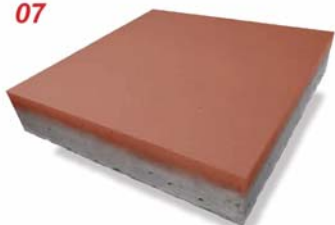

## Карта расцветки

НАТУРАЛЬНОСЕРЫЙ  
NATURAL

01

ТЕМНОСЕРЫЙ  
ANTHRACITE

02

СРЕДНЕСЕРЫЙ  
GRAPHITE

03

СВЕТЛОСЕРЫЙ  
SILVER

04

ОРАНЖЕВЫЙ  
ORANGE

05

ЖЕЛТЫЙ  
LEMON

06

КОРИЧНЕВЫЙ  
TERRA

07

КРАСНЫЙ  
ROSE