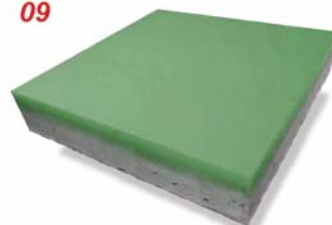

ГОЛУБОЙ
OCEAN

09