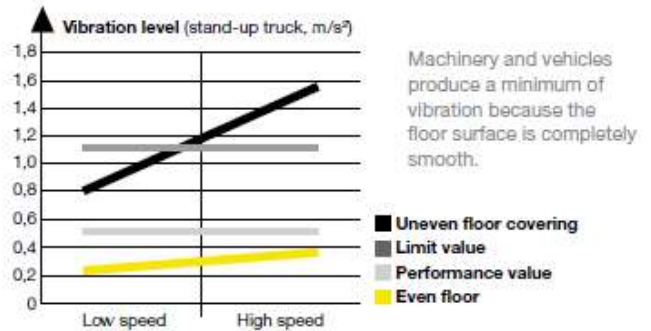

Machinery and vehicles produce a minimum of vibration because the floor surface is completely smooth.