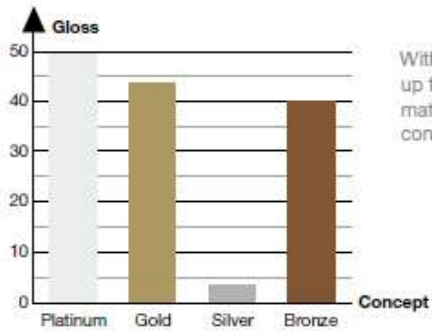

With HTC Superfloor™ it is up to you how glossy or matt you want your concrete floor to be.